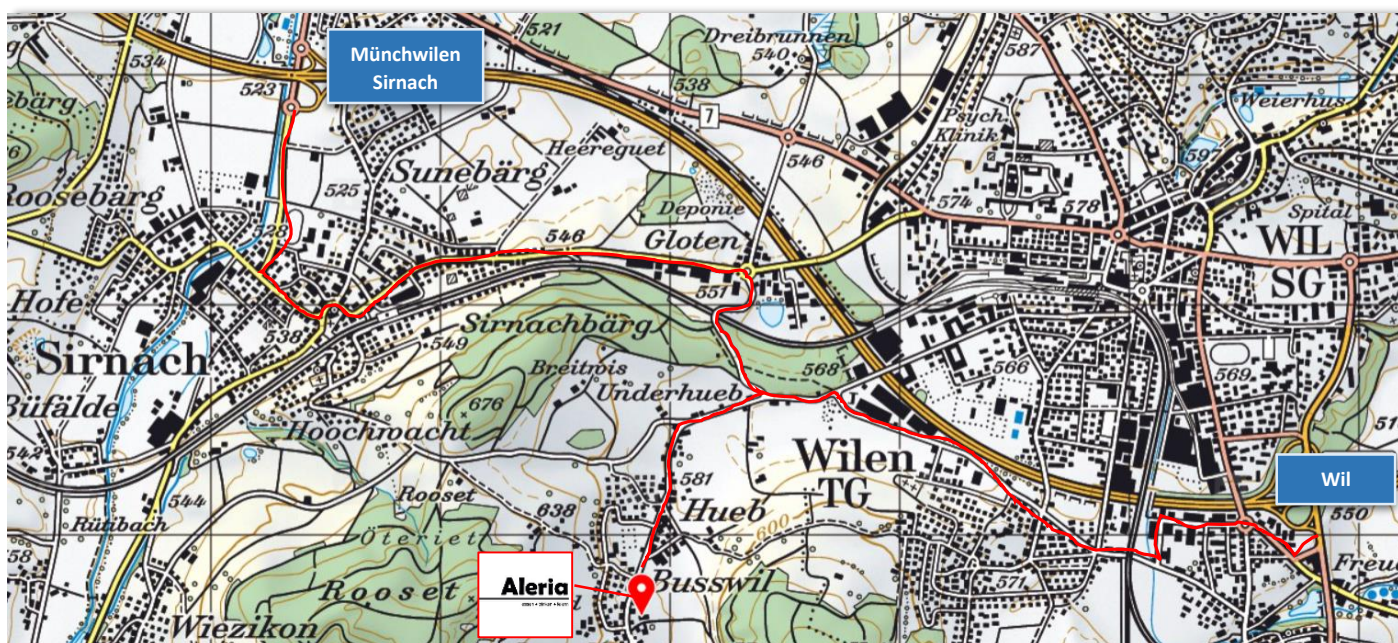

Anreise

Adresse:

Aleria – essen, trinken, feiern

Hauptstrasse 61

CH-8371 Busswil

www.aleria.ch

Beschreibung:

Von Wil und Sirnach dem Wegweiser Hub / Busswil folgen. Sie fahren auf der Hauptstrasse durch Hub und Busswil. Am Ende des Dorfes sehen Sie auf der rechten Seite das Restaurant Sonne. Nach dem Restaurant links abbiegen. Nach 100 Meter sind sie beim Riegelbauhaus am Ziel.

Anreise mit öffentlichem Verkehr:

Die Bushaltestelle Busswil, Hauptstrasse ist nur ca. 300 Meter von der Aleria entfernt. Die Buslinie Wil – Littenheid 733 fährt ca. im Stundentakt. Den Fahrplan finden Sie auf www.sbb.ch